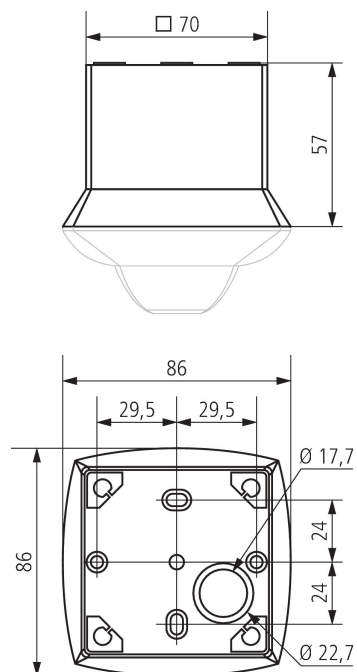

Boîtier saillie PresenceLight SR

N° de réf.: 9070635

theben

Plans d'encombrement

Sous réserve de modifications ou d'erreurs

Pour plus d'informations, consulter: www.theben.fr/produit/9070635

Les données de charge sont déterminées avec des illuminants sélectionnés à titre d'exemple et sont donc des données typiques en raison du grand nombre de produits disponibles.

15/03/2024

Page 2 de 2